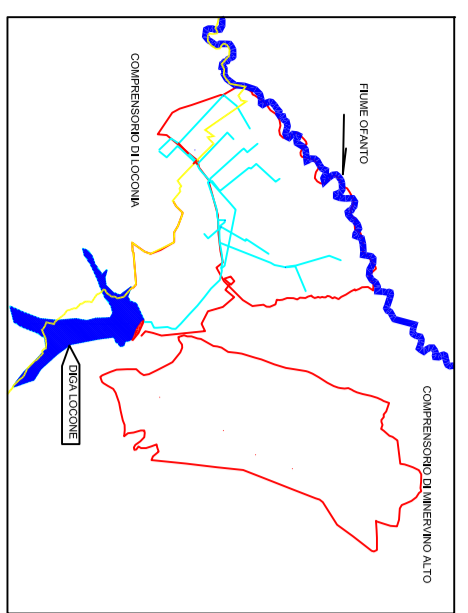

CONSORZIO DI BONIFICA TERRE D'APULIA - BARI
SETTORE IRRIGAZIONE

COMPENSORIO DESTRA OFANTO

SUB - COMPENSORIO DI MINERVINO ALTO

SCHEMA DISTRETTI IRRIGUI